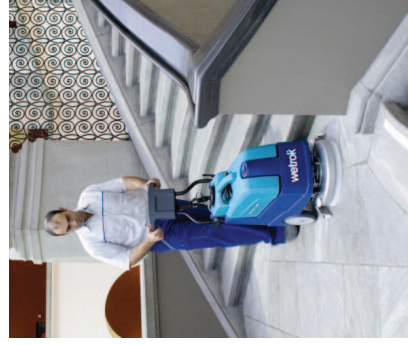

Wetrot Discomatic Samba

Parametry techniczne

Zasilanie	24 V
Wydajność czyszczenia	1200 m ² /h
Szerokość robocza	380 mm
Szerokość ssawy	460 mm
Zbiornik czystej wody	15 l
Zbiornik brudnej wody	23 l
Moc nominalna	557 W
Czas pracy na bateriach	1 h
Waga (łącznie z bateriami)	77 kg
Wymiary	850 / 500 / 1030 mm
Nacisk szczotek	20-28,5 kg
Poziom haasu	71 dB