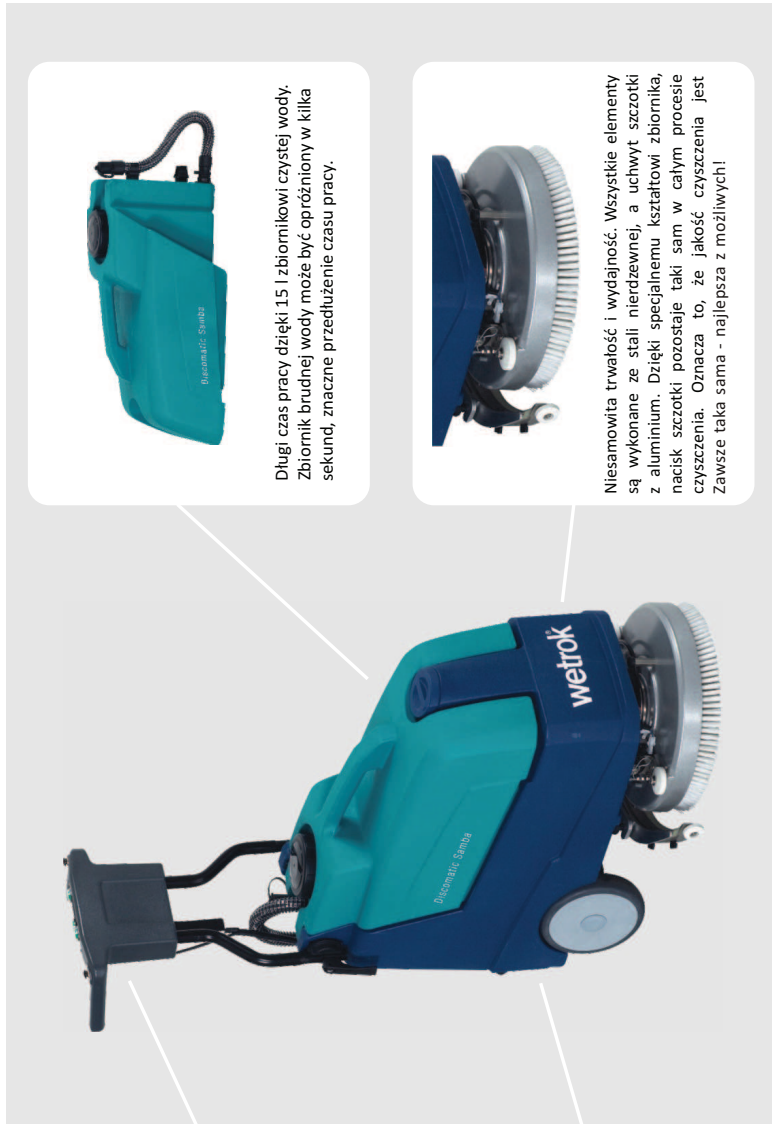

Długi czas pracy dzięki 15 l zbiornikowi czystej wody. Zbiornik brudnej wody może być opróżniony w kilka sekund, znaczące przedłużenie czasu pracy.